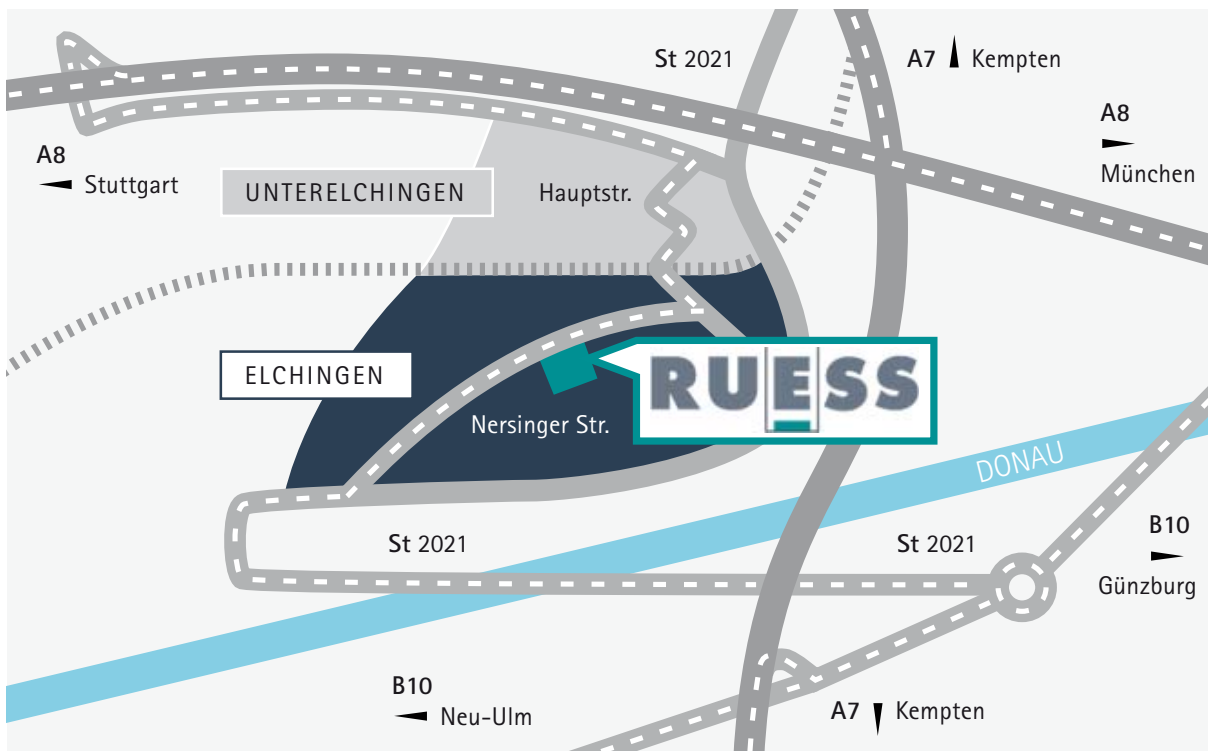

Wohnbereiche
Bad · Küche

Büro · Verwaltung
Praxiseinrichtungen

individueller Ladenbau
Hotel und Gastronomie

Schreinerei
Innenarchitektur
Möbelbau

RUESS

creative
Einrichtungen

Lageplan

Ruess KG
Nersinger Strasse 8
89275 Elchingen